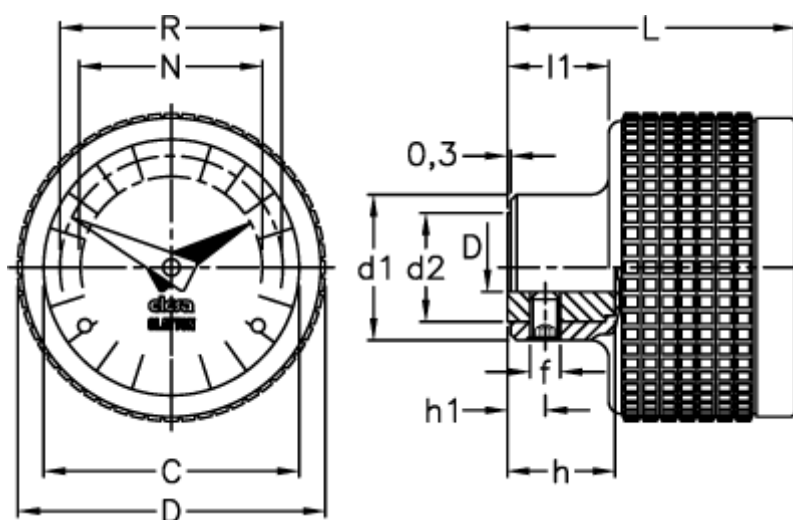

Varenummer: 2307057122  
Beskrivelse: E+G Indikator  
MBT.70/GA12-0012-S

## Mål

C	= 60	L	= 52
D	= 70	l1	= 19.0
d1	= 28	N	= 44
d2	= 22	R	= 51
d H7	= 10		
f	= M5		
h	= 22		
h1	= 6		